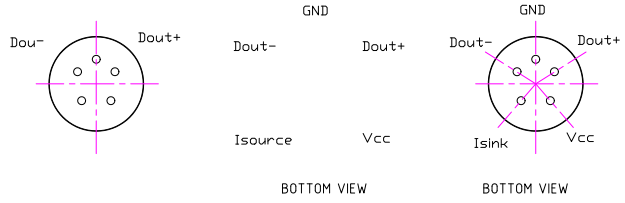

## ROSA-LC 1.25Gb 850

Fea e :

A jca i :

S ecifica i :

Ab eMa i Ra i g

S ecifica i (T=25 C, e he i e ed)

---

**Pi De c i i :**